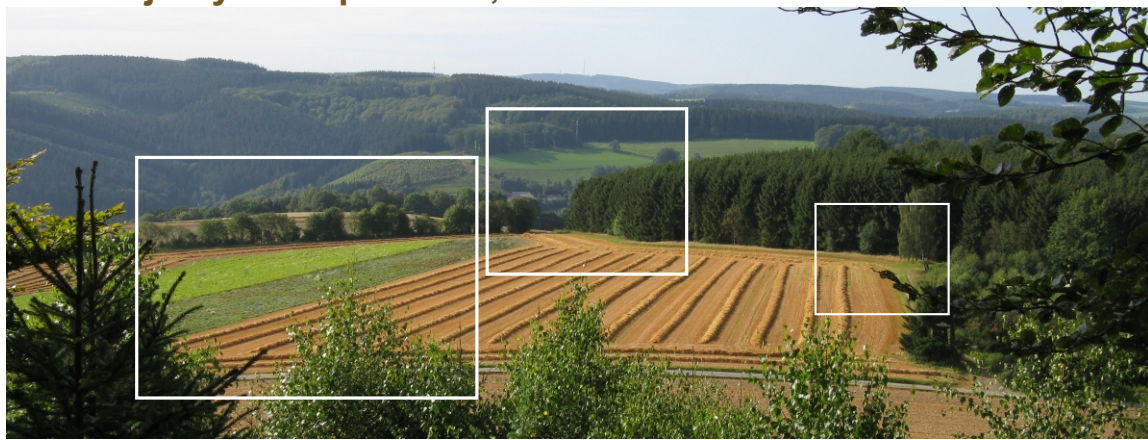

Krajinný ráz a prírodné, kultúrne a historické dedičstvo

Funded by the Erasmus+ Programme of the European Union