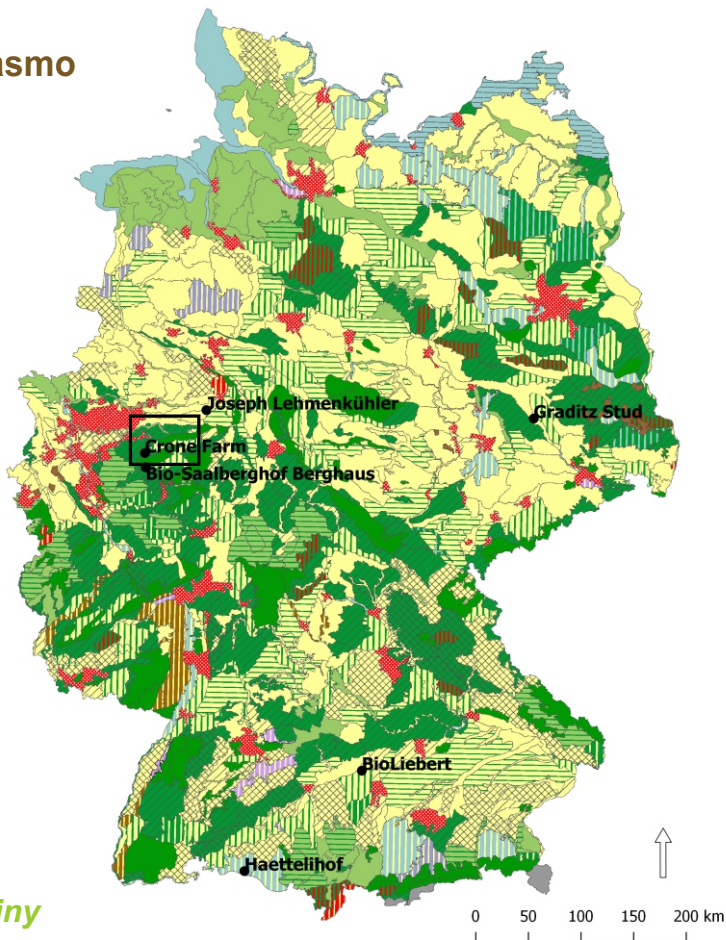

### Zosúladenie národných typológií s európskou poľnohospodárskou krajinou

Nemecko

Spolková agentúra pre ochranu prírody: Ochrana krajiny v Nemecku

Märkisches Sauerland - nízke horské pásmo

Farma Crone

Národný krajinný typ:  
**Iná zalesnená krajina**

Land cover CORINE 2012 - krajinná pokrývka:  
**Poľnohospodárske areály - pasienky;**  
**Nezavlažovaná poľnohospodárska orná pôda;**  
**Lesy a poloprírodné areály, ihličnaté lesy**

<http://www.geodienste.bfn.de/ogc/wms/landschaften>

- E-atlas *Európske poľnohospodárske krajiny*
- E-atlas *Poľnohospodárska krajina*
- E-atlas *Vidiecke oblasti*

## Krajinné typy